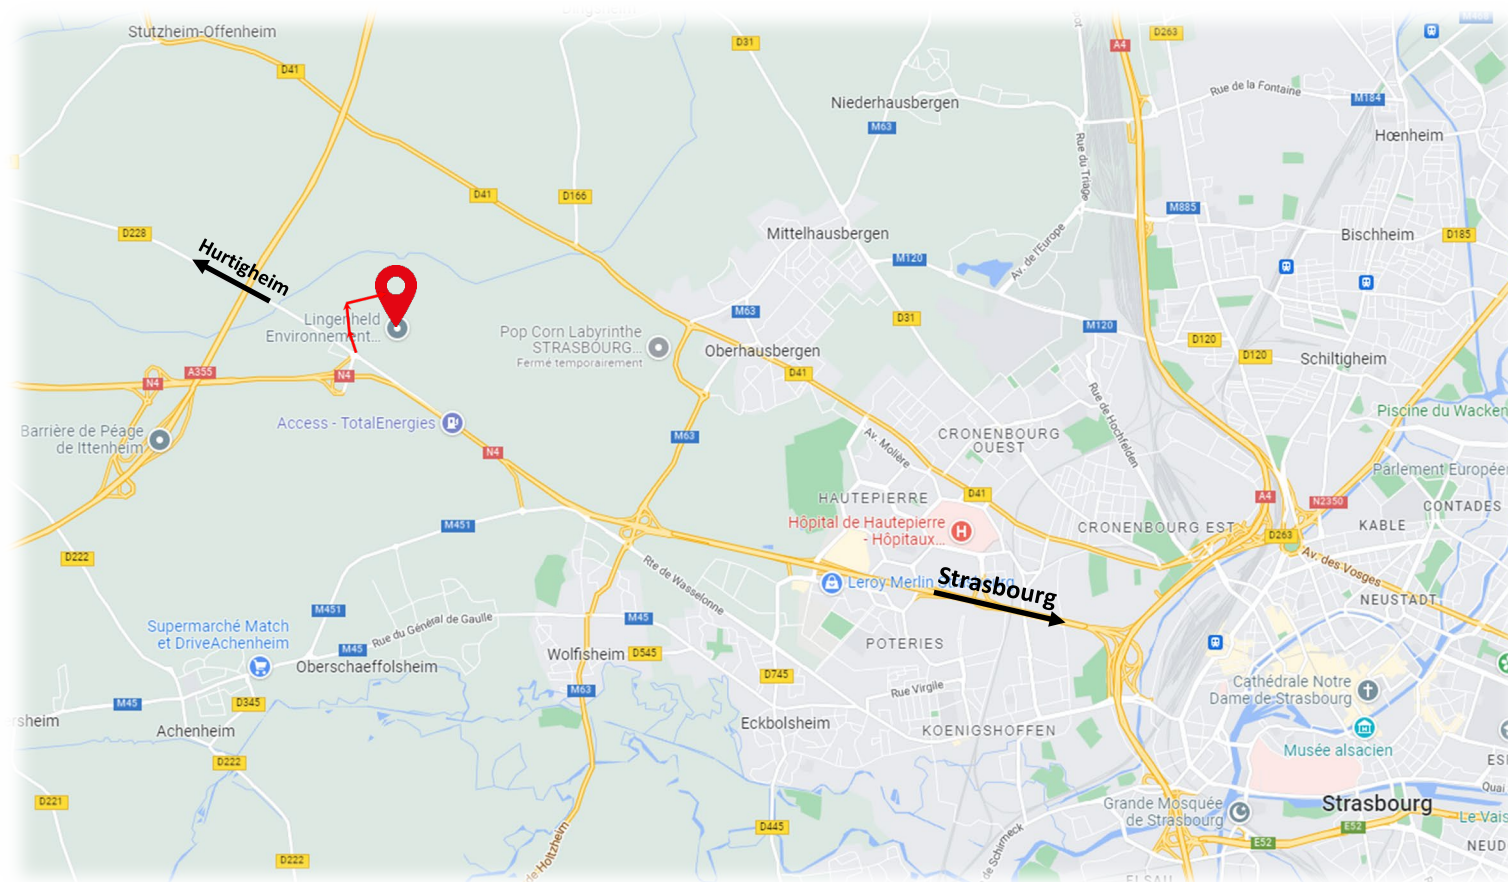

# Plan d'accès au siège social Alsace du Groupe LINGENHELD

En venant de Strasbourg / A35, prendre l'autoroute A351 vers NANCY-METZ-SAVERNE **par RN** et continuer sur la N4/ D1004 en direction de SAVERNE. **Rester sur la voie de droite** et prendre la **Sortie n°6 « Bellevue » / Quatzenheim**. Après la station service, au rond point, prendre la première sortie vers le totem LINGENHELD. Poursuivre la route sur environ 1 km, puis prendre à droite en direction des Bureaux et Atelier.

-----  
En venant de Saverne/ Ittenheim par la N4/ D1004, continuer en direction de Strasbourg jusqu'à la **Sortie n°6 « Bellevue »**. Au rond point, prendre la deuxième sortie vers le totem LINGENHELD. Poursuivre la route sur environ 1 km, puis prendre à droite en direction des Bureaux et Atelier.

Adresse :

**Carrefour Bellevue  
Route de Wasselonne - RD228  
67203 OBERSCHAEFFOLSHEIM**

Tél. : +33 (0)3 88 77 41 00